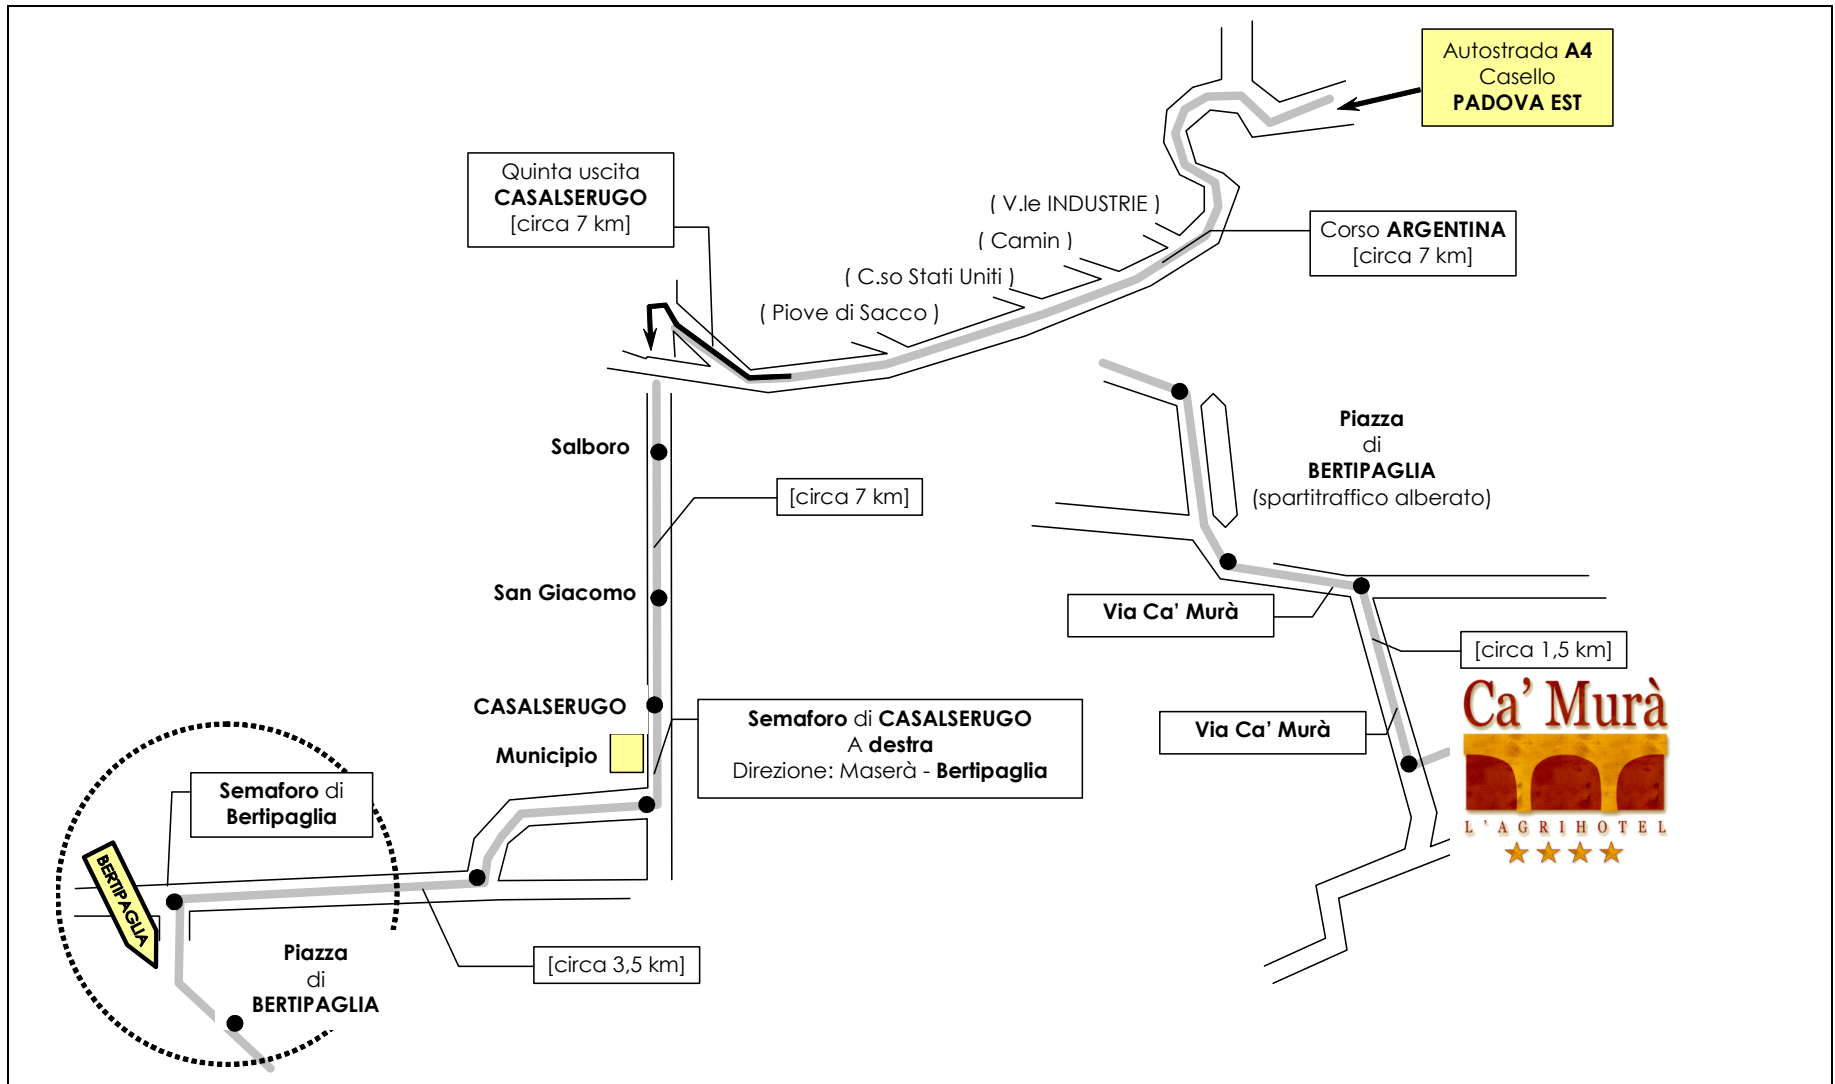

... per arrivare dalla A4, casello di **PADOVA EST** :

Sede: Via Ca' Murà, n. 21/b - 35020 - Maserà di Padova (PD) Tel. = +39 049 88.68.229